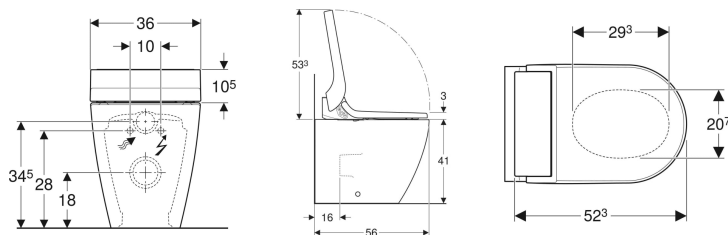

Soluție completă cu vas WC pe pardoseală Geberit AquaClean Tuma Classic, back-to-wall

Domenii de utilizare

- Pentru curățarea cu blândețe cu apă în zona anală
- Pentru utilizarea confortabilă a WC-ului

Caracteristici

- Pregătirea apei calde cu preparator instantaneu de apă caldă menajeră
- Spălarea perineală cu WhirlSpray-tehnologie de spălare
- Braț de duș cu duză pentru zona anală, extensibil
- Intensitatea jetului de apă reglabilă în cinci trepte
- Oscilarea jetului de apă în plan orizontal (mișcarea automată înainte și înapoi a brațului dușului)
- Curățare preliminară și ulterioară automată a duzei de duș cu apă proaspătă
- Program de detartrare
- Vas de ceramică WC, fără margini
- WC cu spălare verticală cu glazură specială KeraTect
- Colac WC și capac WC cu funcție automată de coborâre
- Capac de WC cu SoftOpening
- Conectare la alimentarea cu apă, lateral, stânga, acoperit, în spatele vasului de ceramică WC
- Alimentare de la rețea cu cablu trifilar flexibil cu manta, lateral dreapta, acoperit, în spatele vasului de ceramică WC
- Omologare conform (DIN) EN 1717 / (DIN) EN 13077
- Compatibil cu aplicația Geberit Home
- Temperatura apei reglabilă cu ajutorul aplicației Geberit Home
- Preparator instantaneu de apă caldă dezactivabil cu ajutorul aplicației Geberit Home

- Braț de duș poziționabil cu aplicația Geberit Home în cinci trepte
- Racorduri pe pardoseală 6–28 cm din perete posibile în combinație cu modulele sanitare Geberit Monolith pentru vasul WC pe pardoseală
- Cu modul sanitar Geberit Monolith pentru vas WC pe pardoseală, se poate combina

Date tehnice

Grad de protecție	IPX4
Clasa de protecție	I
Tensiune nominală	230 V AC
Frecvență a rețelei	50 Hz
Putere consumată	2000 W
Putere consumată în standby	≤ 0.5 W
Presiune de curgere	0.5–10 bar
Temperatură de operare	5–40 °C
Interval de setare a temperaturii apei	34–40 °C
Setare din fabrică pentru temperatura apei	37 °C
Calculul debitului de curgere	0.02 l/s
Presiune minimă de curgere pentru calculul debitului de curgere	0.5 bar
Durata dușului	50 s
Sarcină maximă pe colacul WC	150 kg

Lista elementelor livrate

- Set de racordare la apă
- Mufă de conectare pentru alimentare de la rețea
- Set de izolare acustică
- Tampon de compensare pentru capac WC / vas de ceramică WC
- Agent detartrant 125 ml
- Protecție împotriva stropirii
- Set de racordare pentru WC, ø 90 mm
- Material de fixare

Cod art.	Culoare/suprafață	B	H	T
146.320.11.1	Vas de ceramică WC: alb / KeraTect Capac de design: alb	36 cm	44 cm	56 cm

Accesorii

- Set cot de racordare P Geberit pentru vas WC pe pardoseală
- Set de racordare Geberit, pentru vas WC pe pardoseală
- Set cot de conectare 90° Geberit cu prelungire

- Împreună cu acest produs, este livrat agentul detartrant Geberit AquaClean. Acest produs consumabil conține substanțe periculoase clasificate. Indicații și măsuri pentru utilizarea în siguranță a substanțelor periculoase se găsesc pe site www.geberit.com.